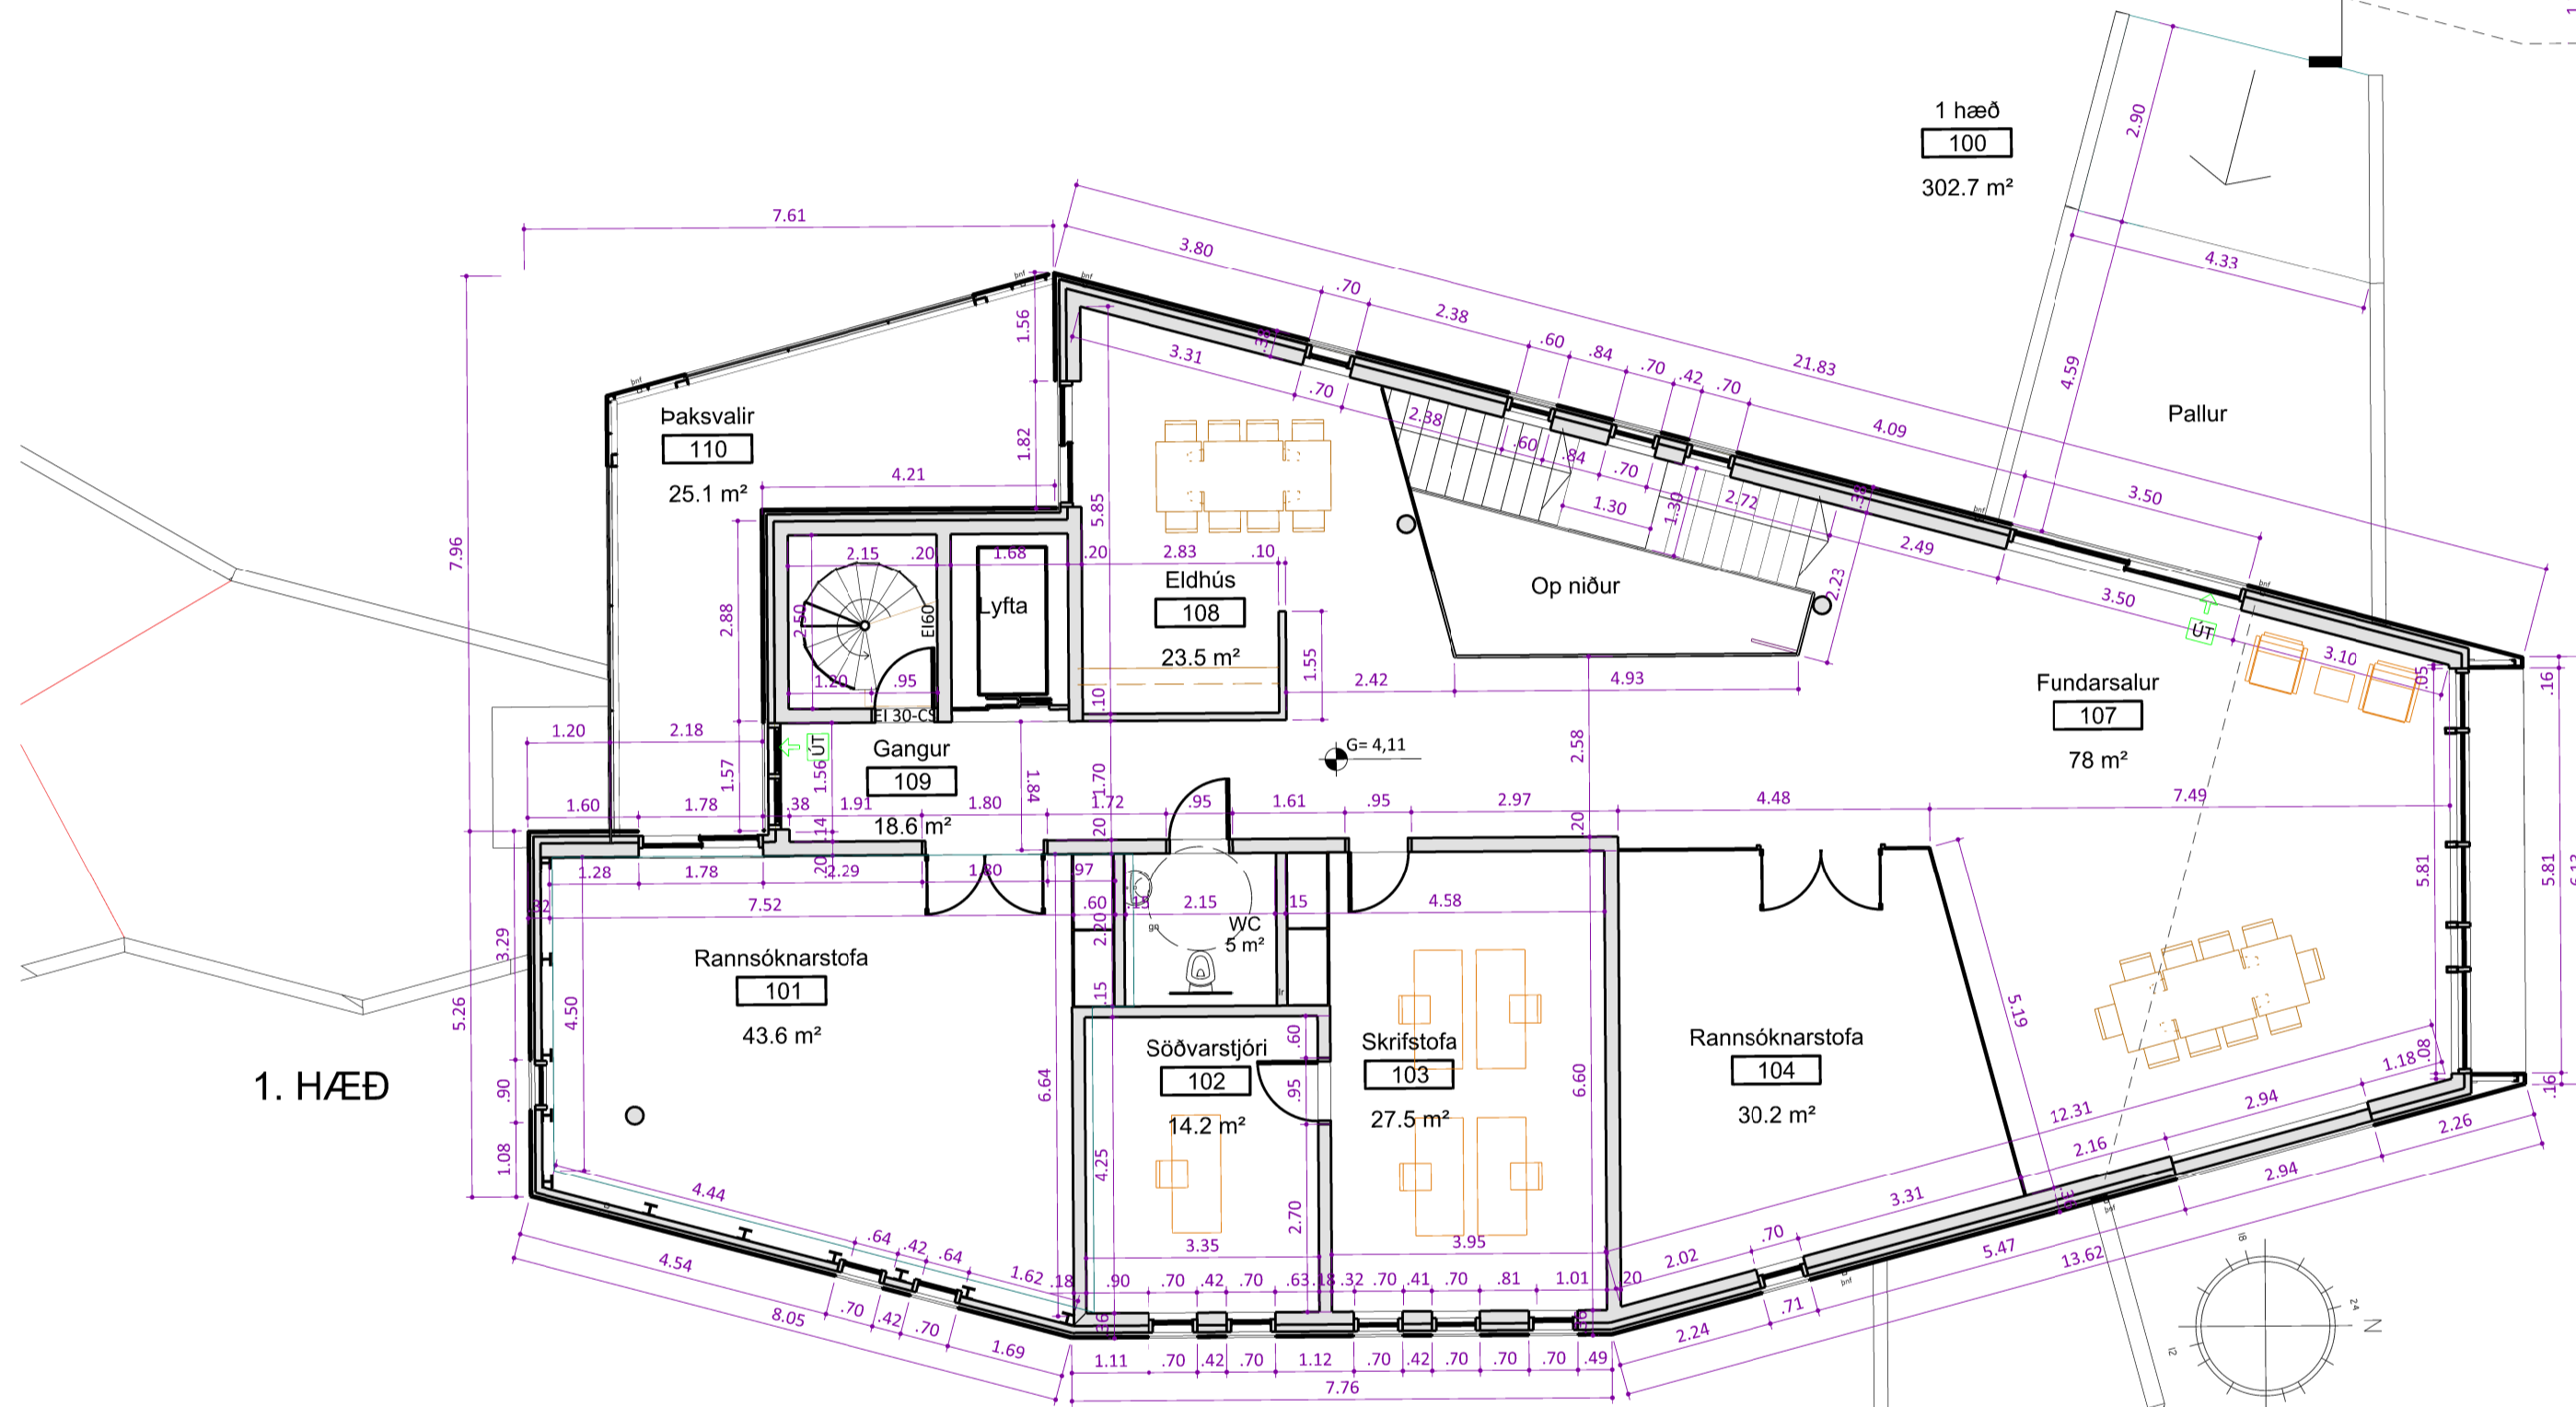

Stærðir:  
Brúttoflötur : 756.9 m<sup>2</sup>  
Brúttorúmmál : 2982.6 m<sup>3</sup>

A:  
ENDURSKODUN: DAGS: