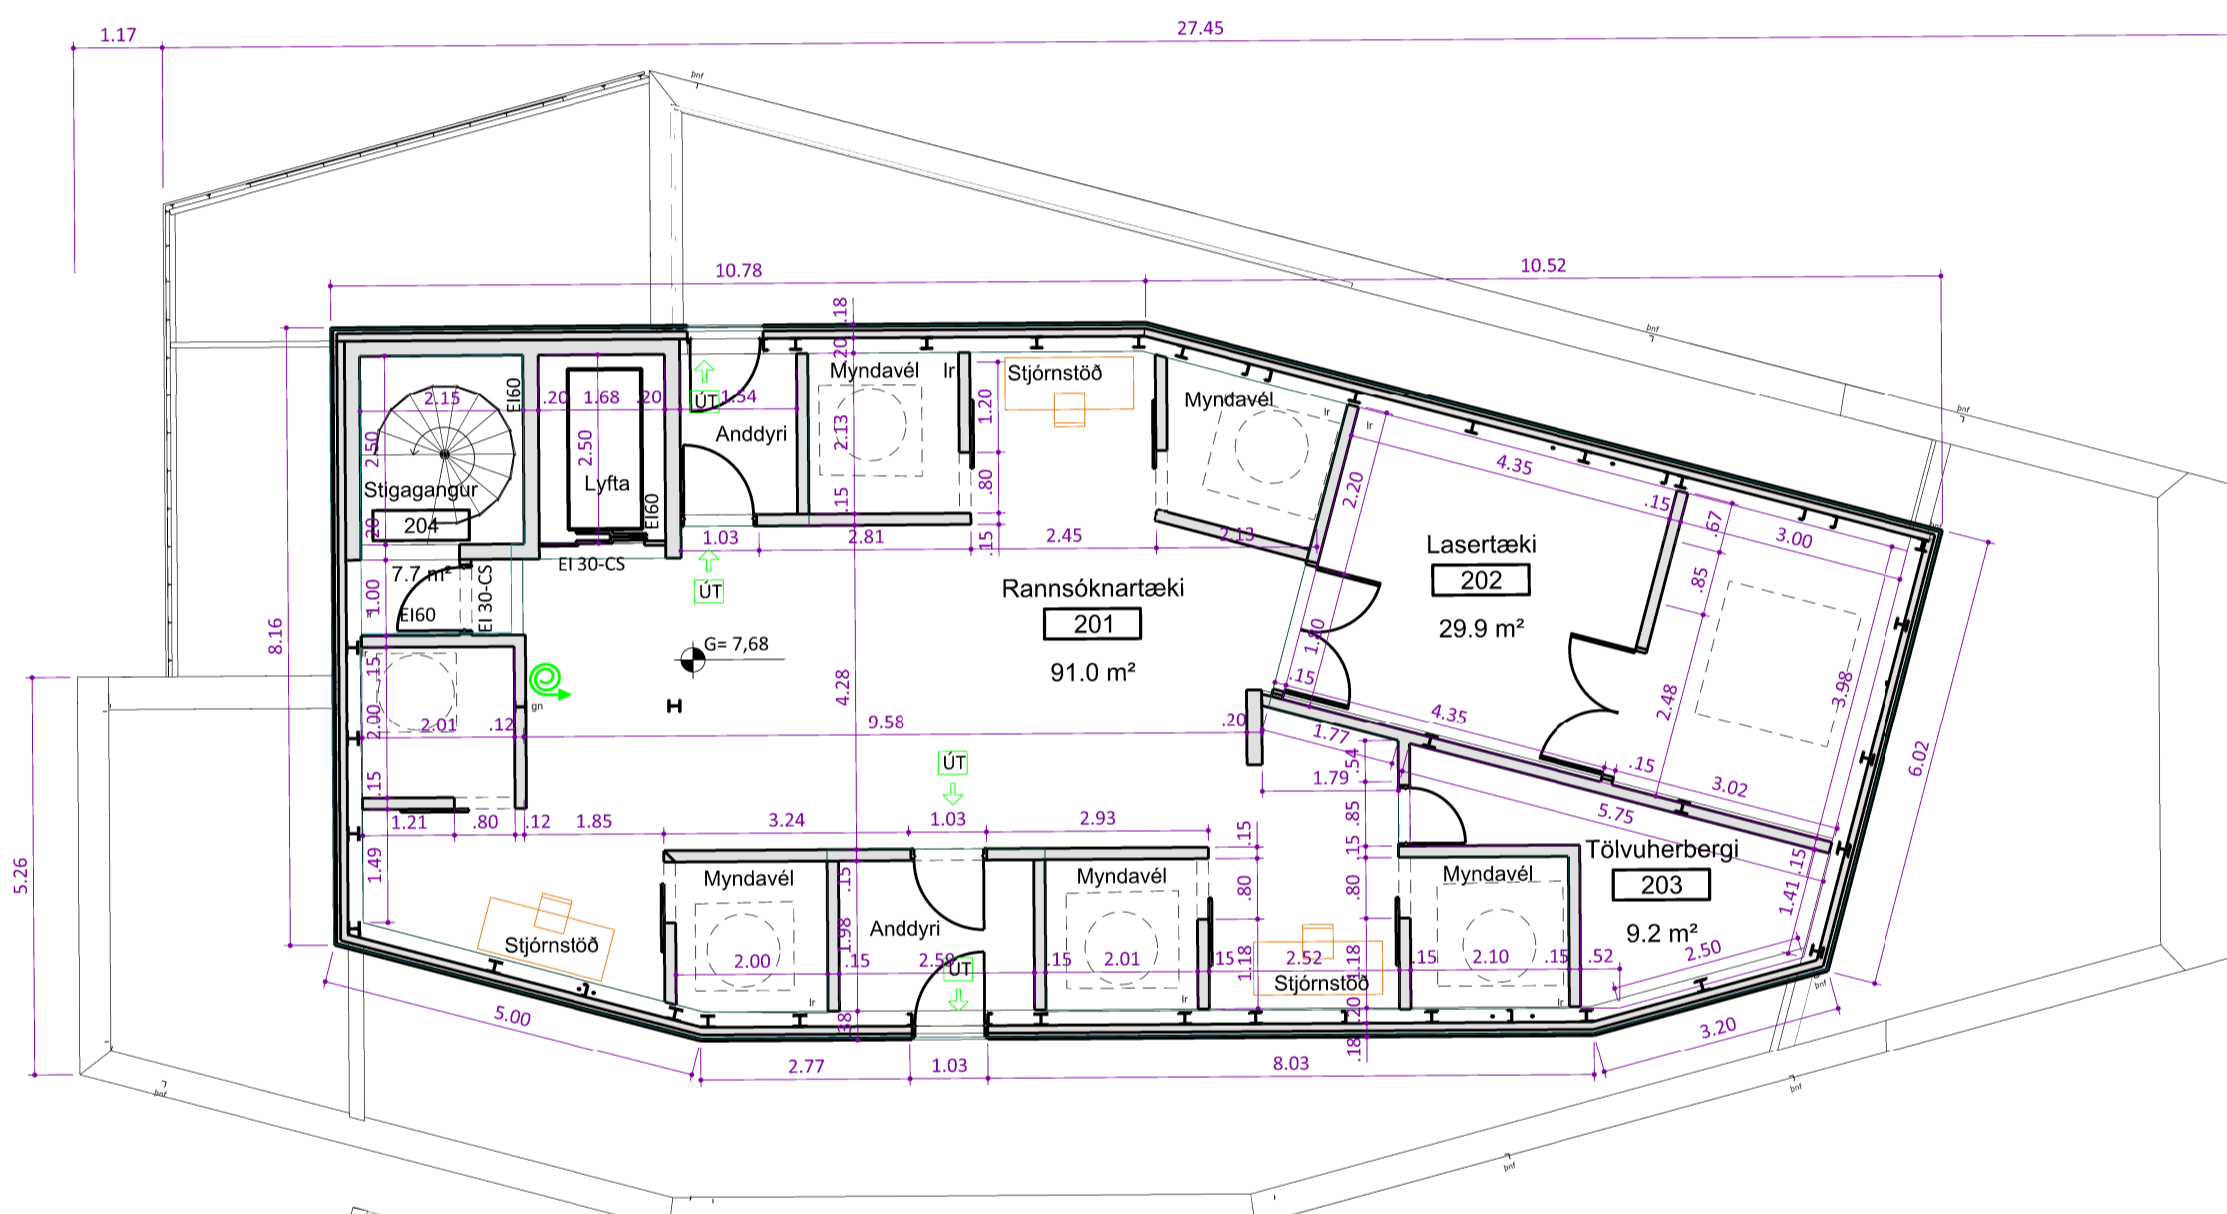

Stærðir:  
Brúttoflötur : 756.9 m<sup>2</sup>  
Brúttorúmmál : 2982.6 m<sup>3</sup>

A:  
ENDURSKODUN: DAGS: